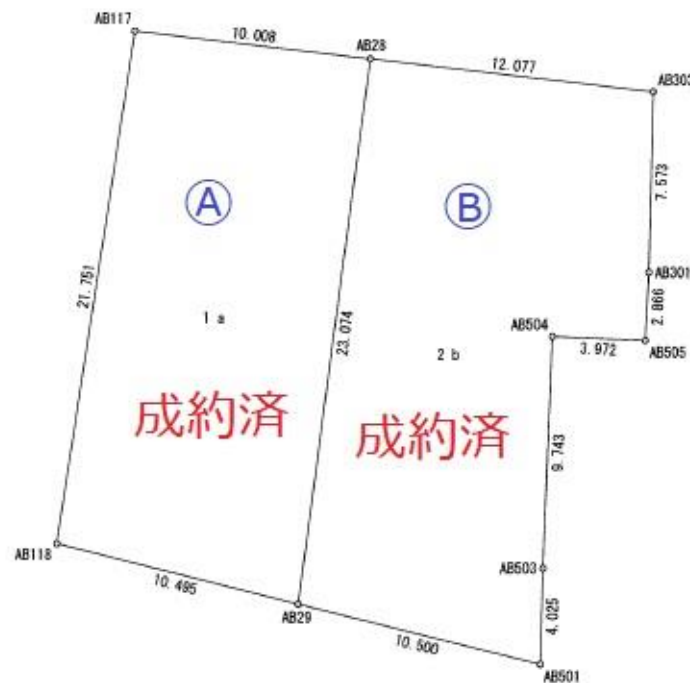

分譲地

☆ アスエステラ葉の木沢山Ⅲ ☆

2区画

販売価格

- Ⓐ 成約済 万円
- Ⓑ 成約済 万円

物件概要

- 所在地 滝沢市葉の木沢山
- 土地面積 ① : 229.06㎡ (69.29坪)
② : 261.40㎡ (79.07坪)
- 第一種住居地域
- 完成宅地、上下水完備

株式会社アスエステート