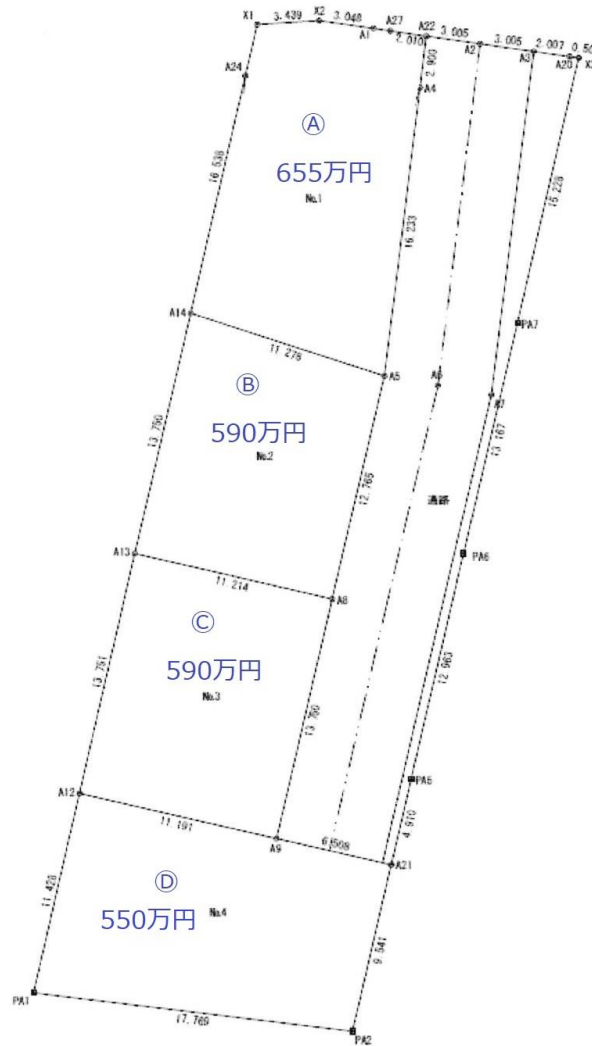

分譲地

☆ アスエステラ葉の木沢山 Ⅱ ☆ 4区画

販売価格

A 6,550,000 万円

B 5,900,000 万円

C 5,900,000 万円

D 5,500,000 万円

物件概要

- 所在地 滝沢市葉の木沢山
- 土地面積 A : 184.64㎡
B : 148.79㎡
C : 154.04㎡
D : 185.41㎡
- 第一種低層住居専用地域
- 上下水完備

株式会社アスエステート

TEL.019-677-8544

<https://www.usestate.co.jp>