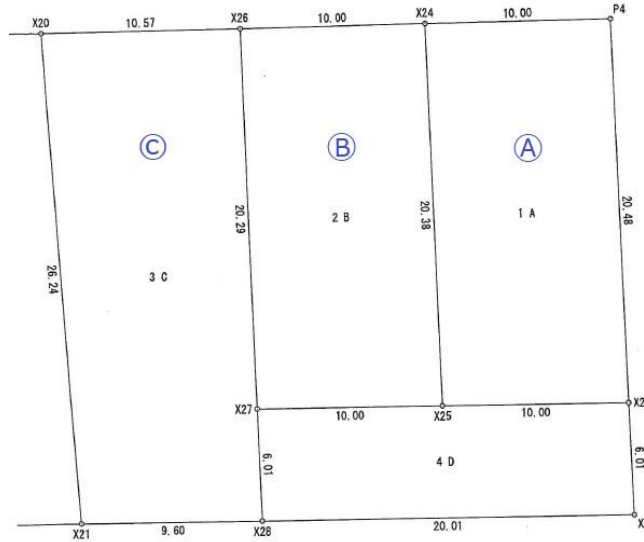

# ☆アスエステラ巣子駅☆

3区画

## 物件概要

- 所在地 滝沢市巣子
- 土地面積 A : 204.43㎡  
B : 203.50㎡  
C : 264.91㎡
- 第一種住居地域
- 上下水完備

株式会社アスエステート

TEL.019-677-8544

<https://www.usestate.co.jp>