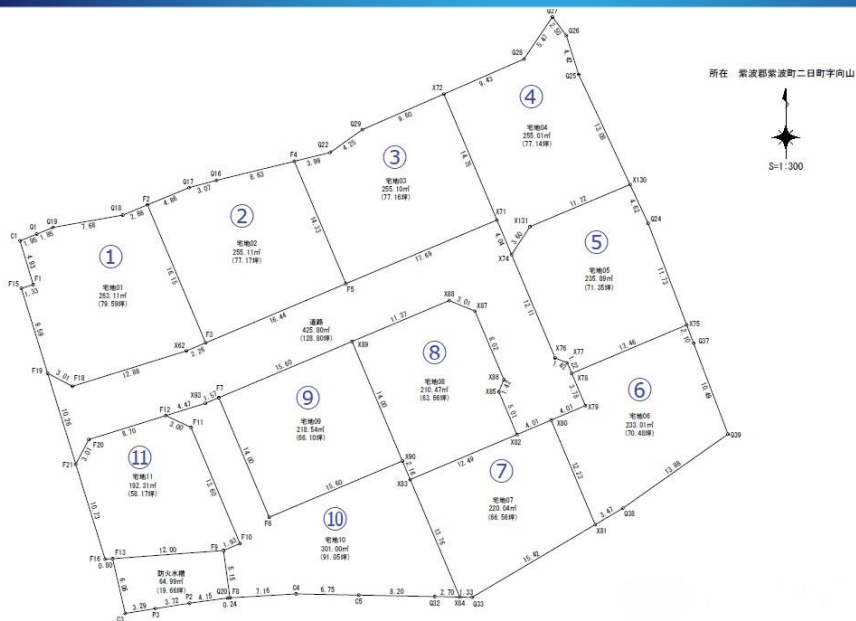

☆ アスエステラ紫波城山公園 ☆ 11区画

販売価格・面積

①	¥11,600,000	263.11m ² (79.59坪)
②	成約済	255.11m ² (77.17坪)
③	¥10,900,000	255.10m ² (77.16坪)
④	¥8,900,000	255.01m ² (77.14坪)
⑤	¥8,900,000	235.89m ² (71.35坪)
⑥	¥8,500,000	233.01m ² (70.48坪)
⑦	¥7,900,000	220.04m ² (66.56坪)
⑧	¥8,000,000	210.47m ² (63.66坪)
⑨	¥8,000,000	218.54m ² (66.10坪)
⑩	¥8,900,000	301.00m ² (91.05坪)
⑪	¥7,900,000	192.31m ² (58.17坪)

物件概要

- 所在地 紫波郡紫波町二日町字向山
- 引渡時期 令和5年11月予定
- 第一種住居地域
- 上下水完備
- 許可番号 岩手県指令盛広土第10-72号